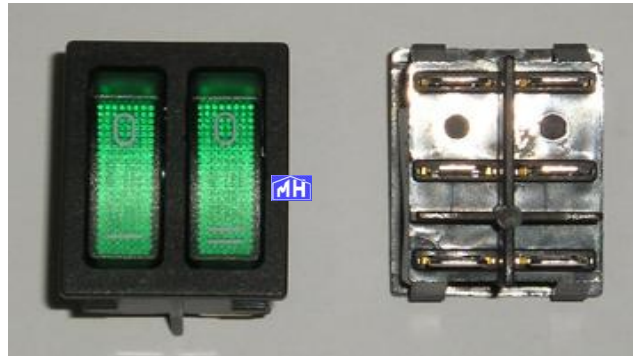

ST000345 - INTERRUPTOR LED ROJO 4P. NEGRO 32 x 25

ST000346 - INTERRUPTOR LED AMBAR 4P.  
NEGRO 32 x 25

ST000347-INTERRUPTOR LED VERDE 4P. NEGRO 32 x 25

## STANDARD - INTERRUPTORES

ST000332 - PROTECTOR PARA INTERRUP./PULSADOR  
32 x 25

ST000305 - INTERRUPTOR DOBLE S/LUZ 4P. 32 x 25

ST000310 - INTERRUPTOR DOBLE C/LUZ 6P.  
ROJO 32x25

ST000350 - INTERRUPTOR DOBLE C/LUZ 6P.  
VERDE 32 x 25

ST000348 - INTERRUPTOR DOBLE LED ROJO 6P.  
NEGRO 32 x 25

ST000349 - INTERRUPTOR DOBLE LED VERDE 6P.  
NEGRO 32 x 25