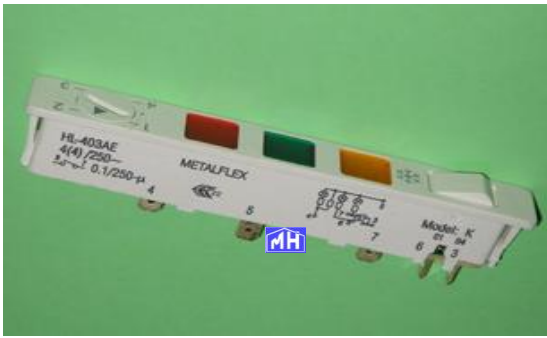

STANDARD - INTERRUPTORES VARIOS

FR000502 - INTERRUPTOR FRIGORIFICO LUMINOSO ST. BLANCO