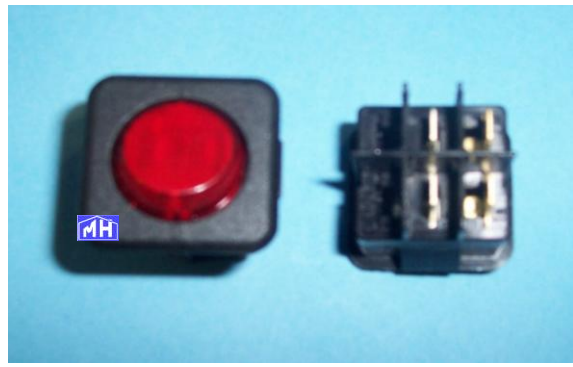

## STANDARD - INTERRUPTORES VARIOS

**VA000502 - INTERRUPTOR PULSADOR RED.  
C/LUZ 4P. ROJO**

**VA000503 - INTERRUPTOR PULSADOR RED.  
C/LUZ 4P. VERDE**

**VA000507 - INTERRUPTOR PULSADOR RED.  
C/LUZ 4P. AMBAR**

**VA000504 - INTERRUPTOR CUADRADO TECLA RED.  
C/LUZ 4P. ROJO**

**VA000505 - INTERRUPTOR CUADRADO TECLA RED.  
C/LUZ 4P. VERDE**

**VA000506 - INTERRUPTOR CUADRADO TECLA RED.  
C/LUZ 4P. AMBAR**

**ST000318-PULSADOR S/LUZ 6 PATILLAS 3 POS.(I-O-II)**