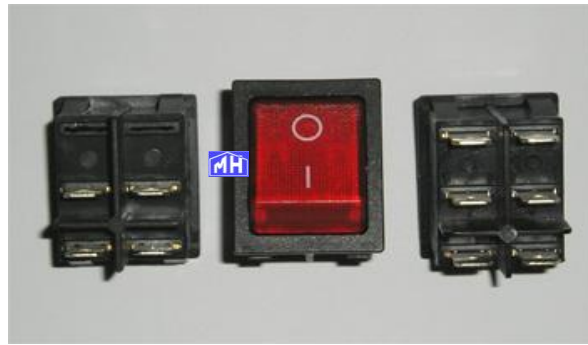

## STANDARD - INTERRUPTORES

<p><b>ST000329 - INTERRUPTOR PULSADOR S/LUZ 4P. NEGRO 19 x 13</b></p>	<p><b>ST000306 - INTERRUPTOR S/LUZ 2P. 19 x 13</b></p>
<p><b>ST000307 - INTERRUPTOR C/LUZ 3P. ROJO 19 x 13</b></p>	<p><b>ST000314 - INTERRUPTOR RED. OPACO 2P. NEGRO 0 - I</b></p>
<p><b>CE861201 - INTERRUPTOR REDONDO C/LUZ 2P. ROJO</b></p>	<p><b>ST000308 - INTERRUPTOR REDONDO C/LUZ 3P. VERDE Ø 17 mm.</b></p>

## STANDARD - INTERRUPTORES

	
<p>ST000301 - INTERRUPTOR S/LUZ 2P. 32 X 14</p>	<p>ST000302 - INTERRUPTOR C/LUZ 3P. ROJO 32 x 14</p>
	
<p>ST000327 - INTERRUPTOR C/LUZ 3P. AMBAR 32 x 14</p>	<p>ST000316 - INTERRUPTOR C/LUZ 3P. VERDE 32 x 14</p>
	
<p>ST000342 - INTERRUPTOR LED ROJO 3P. NEGRO 32 x 14</p>	<p>ST000343 - INTERRUPTOR LED AMBAR 3P. NEGRO 32 x 14</p>
	
<p>ST000344 - INTERRUPTOR LED VERDE 3P. NEGRO 32 x 14</p>	<p>ST000333 - PROTECTOR PARA INTERRUPTOR/PULSADOR 32 x 14</p>

## STANDARD - INTERRUPTORES

ST000303 - INTERRUPTOR S/LUZ 4P. 32 x 25  
ST000351 - INTERRUPTOR S/LUZ 6P. 32 x 25

ST000304 - INTERRUPTOR C/LUZ 4P. ROJO 32 x 25  
ST000315 - INTERRUPTOR C/LUZ 6P. ROJO 32 x 25