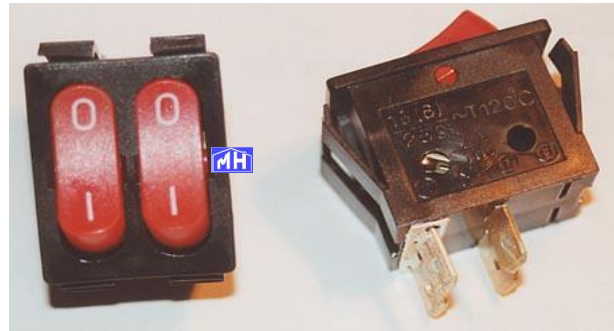

ST000345 - INTERRUPTOR LED ROJO 4P. NEGRO 32 x 25

ST000346 - INTERRUPTOR LED AMBAR 4P.  
NEGRO 32 x 25

ST000347-INTERRUPTOR LED VERDE 4P. NEGRO 32 x 25

## STANDARD - INTERRUPTORES

ST000332 - PROTECTOR PARA INTERRUP./PULSADOR  
32 x 25

ST000305 - INTERRUPTOR DOBLE S/LUZ 4P. 32 x 25

ST000310 - INTERRUPTOR DOBLE C/LUZ 6P.  
ROJO 32x25

ST000350 - INTERRUPTOR DOBLE C/LUZ 6P.  
VERDE 32 x 25