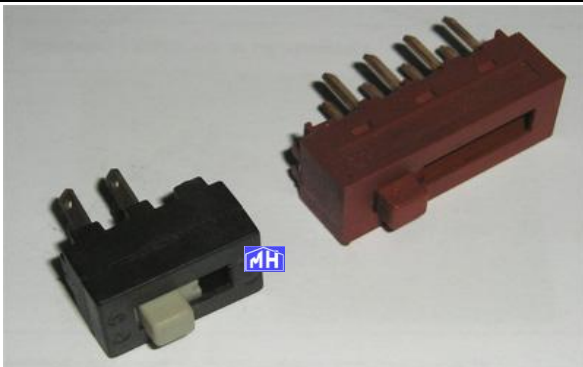

CM000101 - INTERR.CAMPANA CREMALLERA 2 POS.  
CM000102 - INTERR.CAMPANA CREMALLERA 4 POS.

CM780102 - INTERRUPTOR CAMPANA TEKA TL62  
3 VELOCIDADES

ES001501 - INTERRUPTOR TECLA BRASERO 0-I

FR000501 - INTERRUPTOR FRIGORIFICO