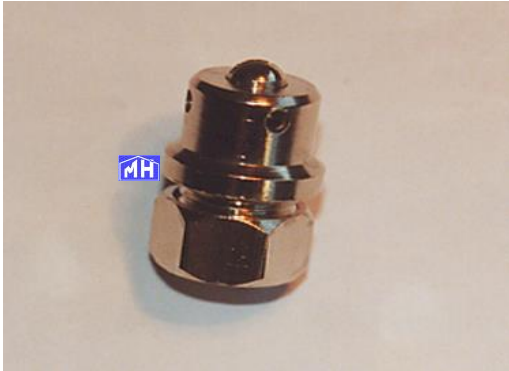

OLLA PRESIÓN - VÁLVULAS

OP500309 - VALVULA GIRATORIA MAGEFESA STAR INTEGRADA NEGRA

OP500310 - VALVULA GIRATORIA MAGEFESA STAR INTEGRADA BLISTER

OP500311 - VALVULA GIRATORIA O.P. MAGEF. STAR 2013 4-14 L BLISTER

OP500312 - VALVULA GIRATORIA O.P. MAGEF. CHEF 2013 15-22 L

OP510301 - VALVULA GIRATORIA OP. MONIX

OP610301 - VALVULA O.P. PRONTO

OP611401 - CAPUCHON GOMA VALVULA OP. PRONTO

OP611402 - CAPUCHON PLASTICO VALVULA OP. PRONTO

OLLA PRESIÓN - VÁLVULAS

**OP011701 - VALVULA SEG. O.P. ALZA MELISA/
MONIX CLASSICA**

**OP081702 - VALVULA SEG. C/ JUNTA O.P. BRA
(todos los modelos)**

**OP501701 - VALVULA SEGURIDAD OP. MAGEFESA
INOXIDABLE**