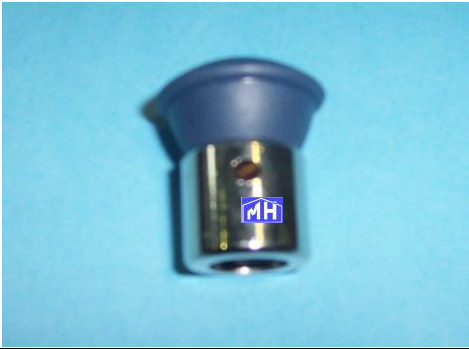

OLLA PRESIÓN - VÁLVULAS

OP080302 - VALVULA GIRATORIA O.P. BRA MOD.
= antigua + star

OP080303 - VALVULA GIRATORIA O.P. BRA STAR
= antigua + azul

OP130301 - VALVULA GIRATORIA O.P. DECOR

OP250301 - VALVULA GIRATORIA O.P. HISPANO SUIZA

OP340301 - VALVULA GIRATORIA O.P. FAGOR MOD.

OP340302 - VALVULA GIRATORIA O.P. FAGOR ORIG.

OP420301 - VALVULA LAGOSTINA COMPLETA

OP420302 - VALVULA LAGOSTINA AMICA

OLLA PRESIÓN - VÁLVULAS

	
OP010301 - VALVULA GIRATORIA O.P. ALZA MELISA ORIGINAL	OP500301 - VALVULA GIRATORIA O.P. MAGEFESA ANT.
	
OP500303 - VALVULA GIRATORIA O.P. MAGEFESA STAR LEÑO ORIG.	OP500304 - VALVULA GIRATORIA O.P. MAGEFESA STAR ORG. BLISTER
	
OP500305 - VALVULA GIRATORIA MAGEFESA STAR AMARILLA	OP500306 - VALVULA GIRATORIA MAGEFESA STAR AZUL
	
OP500307 - VALVULA GIRATORIA MAGEFESA STAR ROJA	OP500308 - VALVULA GIRATORIA MAGEFESA STAR VERDE

OLLA PRESIÓN - VÁLVULAS

OP500309 - VALVULA GIRATORIA MAGEFESA STAR INTEGRADA NEGRA

OP500310 - VALVULA GIRATORIA MAGEFESA STAR INTEGRADA BLISTER

OP500311 - VALVULA GIRATORIA O.P. MAGEF. STAR 2013 4-14 L BLISTER

OLLA PRESIÓN - VÁLVULAS

**OP011701 - VALVULA SEG. O.P. ALZA MELISA/
MONIX CLASSICA**

**OP081702 - VALVULA SEG. C/ JUNTA O.P. BRA
(todos los modelos)**

**OP501701 - VALVULA SEGURIDAD OP. MAGEFESA
INOXIDABLE**