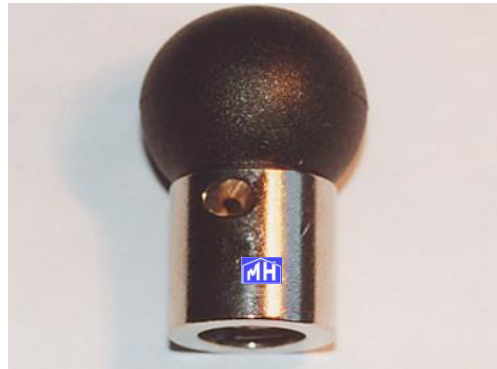

OLLA PRESIÓN - VÁLVULAS

OP080302 - VALVULA GIRATORIA O.P. BRA MOD.
= antigua + star

OP080303 - VALVULA GIRATORIA O.P. BRA STAR
= antigua + azul

OP130301 - VALVULA GIRATORIA O.P. DECOR

OP250301 - VALVULA GIRATORIA O.P. HISPANO SUIZA

OP340301 - VALVULA GIRATORIA O.P. FAGOR MOD.

OP340302 - VALVULA GIRATORIA O.P. FAGOR ORIG.

OP420301 - VALVULA LAGOSTINA COMPLETA

OP420302 - VALVULA LAGOSTINA AMICA

OLLA PRESIÓN - VÁLVULAS

	
OP010301 - VALVULA GIRATORIA O.P. ALZA MELISA ORIGINAL	OP500301 - VALVULA GIRATORIA O.P. MAGEFESA ANT.
	
OP500303 - VALVULA GIRATORIA O.P. MAGEFESA STAR LEÑO ORIG.	OP500304 - VALVULA GIRATORIA O.P. MAGEFESA STAR ORG. BLISTER
	
OP500305 - VALVULA GIRATORIA MAGEFESA STAR AMARILLA	OP500306 - VALVULA GIRATORIA MAGEFESA STAR AZUL
	
OP500307 - VALVULA GIRATORIA MAGEFESA STAR ROJA	OP500308 - VALVULA GIRATORIA MAGEFESA STAR VERDE

OLLA PRESIÓN - VÁLVULAS

OP500309 - VALVULA GIRATORIA MAGEFESA STAR INTEGRADA NEGRA

OP500310 - VALVULA GIRATORIA MAGEFESA STAR INTEGRADA BLISTER

OP500311 - VALVULA GIRATORIA O.P. MAGEF. STAR 2013 4-14 L BLISTER