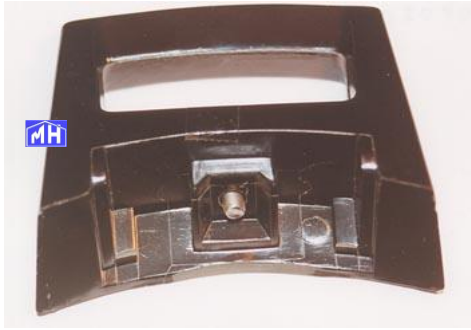

OLLA PRESIÓN - ASAS

OP080601 - ASA OLLA PRESION BRA ANTIGUA

OP080602 - ASA O.P. BRA MODERNA ORIGINAL

OP130601 - ASA OLLA PRESION DECOR MODERNA

OP340601 - ASA O.P. FAGOR TIRAMISU

OP340602 - ASA O.P. FAGOR NUEVA SPLENDID

OP500601 - ASA OLLA PRESION MAGEFESA ANTIGUA

OP500602 - ASA OLLA PRESION MAGEFESA STAR

OP500603 - ASA OLLA PRESION MAGEFESA ANTIGUA VACIADA ORG.

OLLA PRESIÓN - ASAS

	
<p>OP500604 - ASA OP MAGEFESA STAR ORG. MOD. LEÑO</p>	<p>OP500605 - ASA O.P. MAGEFESA STAR AMARILLA</p>
	
<p>OP500606 - ASA O.P. MAGEFESA STAR AZUL</p>	<p>OP500607 - ASA O.P. MAGEFESA STAR ROJA</p>
	
<p>OP500608 - ASA O.P. MAGEFESA STAR VERDE</p>	<p>OP500609 - ASA OLLA PRESION MAGEFESA STAR ORG . BLISTER</p>
	
<p>OP500610 - JGO. ASA + TORNILLO + TUERCA O.P. MAGEFESA 22 L.</p>	<p>OP510601 - ASA O.P. MONIX ANT. HISPANO SUIZA</p>

OLLA PRESIÓN - ASAS

	
OP510602 - ASA OLLA PRESION MONIX MODERNA	OP610601 - ASA CUERPO OLLA PRESION PRONTO
	
OP611801 - MANGO CUERPO OLLA PRESION PRONTO + TORNILLO	OP611901 - MANGO TAPA OLLA PRESION PRONTO + TORNILLO
	
OP010601 - ASA O.P. ALZA MELISA ORIG.	OP080603 - ASA O.P. BRA STAR ORIG.
	
OP510603 - ASA OLLA PRESION MONIX CLASSICA ORIG. 1 TOR.	OP510604 - ASA O.P. MONIX CLASSICA ORIG. 1 tornillo