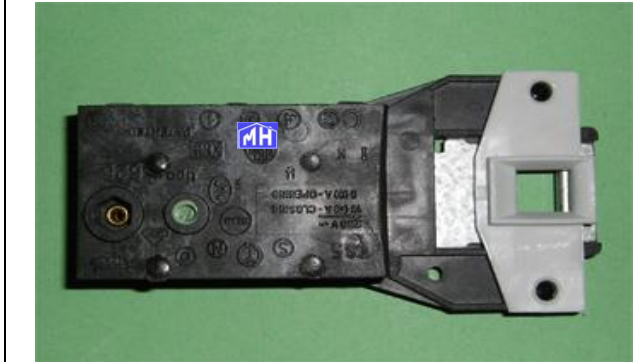

LAVADORA

LA163602 - MICRO RETARDO LD BALAY SERIE 8212R,8214 MODERNO

LA163603 - MICRO RETARDO LD BALAY SERIE 8223,8225,8247,5° GN.

LA163604 - MICRO RETARDO LD BALAY SERIE T8201 AL 8217,5°GN.

LA163605 - MICRO RETARDO LAV. BALAY-INDESIT-FIRST LINE

LA343601 - MICRO INT. RETARDO FAGOR C/P (M)
LA873601 - MICRO INT. RETARDO ZANUSSI ROJO (B)

LA343602 - MICRO RETARDO FAGOR MODERNO

LA583601 - MICRO RETARDO LD NEWPOL SERIE LG/LB.

LA583602 - MICRO RETARDO NEWPOL-ROMMER METAFLEX ROJO