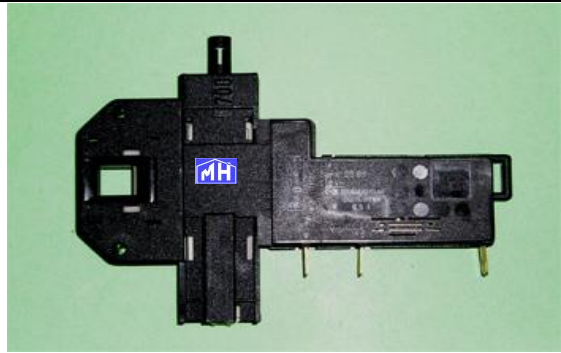

LAVADORA

LA163602 - MICRO RETARDO LD BALAY SERIE 8212R,8214 MODERNO

LA163603 - MICRO RETARDO LD BALAY SERIE 8223,8225,8247,5° GN.

LA163604 - MICRO RETARDO LD BALAY SERIE T8201 AL 8217,5°GN.

LA163605 - MICRO RETARDO LAV. BALAY-INDESIT-FIRST LINE

LA343601 - MICRO INT. RETARDO FAGOR C/P (M)
LA873601 - MICRO INT. RETARDO ZANUSSI ROJO (B)

LA343602 - MICRO RETARDO FAGOR MODERNO

LA583601 - MICRO RETARDO LD NEWPOL SERIE LG/LB.

LA583602 - MICRO RETARDO NEWPOL-ROMMER METAFLEX ROJO