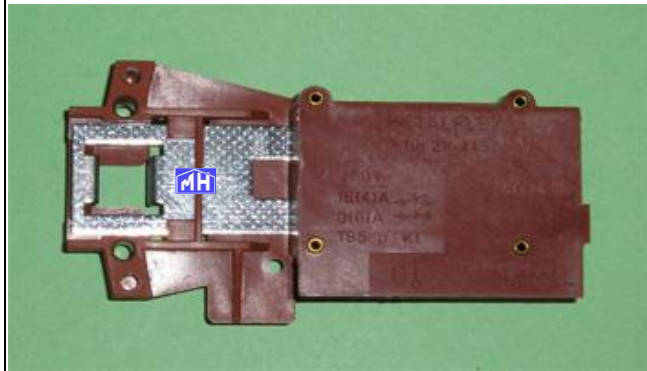

LAVADORA

LA163602 - MICRO RETARDO LD BALAY SERIE 8212R,8214 MODERNO

LA163603 - MICRO RETARDO LD BALAY SERIE 8223,8225,8247,5° GN.

LA163604 - MICRO RETARDO LD BALAY SERIE T8201 AL 8217,5°GN.

LA163605 - MICRO RETARDO LAV. BALAY-INDESIT-FIRST LINE

LA343601 - MICRO INT. RETARDO FAGOR C/P (M)
LA873601 - MICRO INT. RETARDO ZANUSSI ROJO (B)

LA343602 - MICRO RETARDO FAGOR MODERNO

LA583601 - MICRO RETARDO LD NEWPOL SERIE LG/LB.

LA583602 - MICRO RETARDO NEWPOL-ROMMER METAFLEX ROJO

MENAJE HOGAR 1999, S.L.

LAVADORA

	
<p>LA873603 - MICRO RETARDO LD. ZANUSSI MOD. 4 TERM.</p>	<p>LA633601 - MICRO RETARDO OTSEIN SERIE DL.</p>
	
<p>LA633602 - MICRO RETARDO LD. OTSEIN SERIE LT.</p>	<p>LA643601 - MICRO RETARDO WHIRPOOL</p>
	
<p>LA873602 - MICRO RETARDO LD ZANUSSI MOD. 3 TERMINALES.</p>	<p>LA873604 - MICRO INT. LD. ZANUSSI 12606070</p>
	
<p>LA343603 - MICRO RETARDO FAGOR 6 KG. S/CABLE</p>	<p>LA163601 - MICRO RETARDO LD BALAY/NP SERIE 5600,5700,BAT 4° GEN.</p>