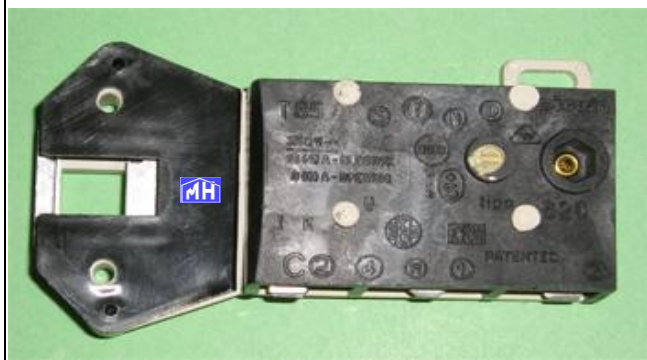

LAVADORA

LA163602 - MICRO RETARDO LD BALAY SERIE 8212R,8214 MODERNO

LA163603 - MICRO RETARDO LD BALAY SERIE 8223,8225,8247,5° GN.

LA163604 - MICRO RETARDO LD BALAY SERIE T8201 AL 8217,5°GN.

LA163605 - MICRO RETARDO LAV. BALAY-INDESIT-FIRST LINE

LA343601 - MICRO INT. RETARDO FAGOR C/P (M)
LA873601 - MICRO INT. RETARDO ZANUSSI ROJO (B)

LA343602 - MICRO RETARDO FAGOR MODERNO

LA583601 - MICRO RETARDO LD NEWPOL SERIE LG/LB.

LA583602 - MICRO RETARDO NEWPOL-ROMMER METAFLEX ROJO