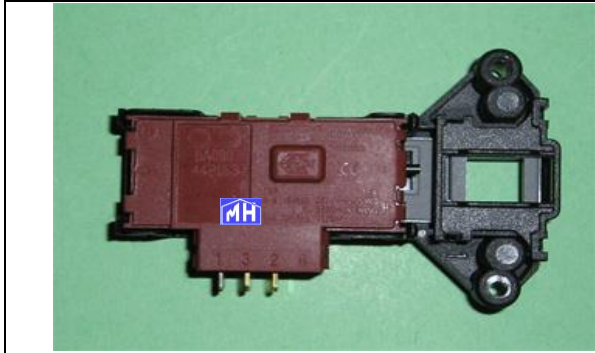

LAVADORA

LA163602 - MICRO RETARDO LD BALAY SERIE 8212R,8214 MODERNO

LA163603 - MICRO RETARDO LD BALAY SERIE 8223,8225,8247,5° GN.

LA163604 - MICRO RETARDO LD BALAY SERIE T8201 AL 8217,5°GN.

LA163605 - MICRO RETARDO LAV. BALAY-INDESIT-FIRST LINE

LA343601 - MICRO INT. RETARDO FAGOR C/P (M)
LA873601 - MICRO INT. RETARDO ZANUSSI ROJO (B)

LA343602 - MICRO RETARDO FAGOR MODERNO

LA583601 - MICRO RETARDO LD NEWPOL SERIE LG/LB.

LA583602 - MICRO RETARDO NEWPOL-ROMMER METAFLEX ROJO

MENAJE HOGAR 1999, S.L.

LAVADORA

	
<p>LA873603 - MICRO RETARDO LD. ZANUSSI MOD. 4 TERM.</p>	<p>LA633601 - MICRO RETARDO OTSEIN SERIE DL.</p>
	
<p>LA633602 - MICRO RETARDO LD. OTSEIN SERIE LT.</p>	<p>LA643601 - MICRO RETARDO WHIRPOOL</p>
	
<p>LA873602 - MICRO RETARDO LD ZANUSSI MOD. 3 TERMINALES.</p>	<p>LA873604 - MICRO INT. LD. ZANUSSI 12606070</p>
	
<p>LA343603 - MICRO RETARDO FAGOR 6 KG. S/CABLE</p>	<p>LA163601 - MICRO RETARDO LD BALAY/NP SERIE 5600,5700,BAT 4° GEN.</p>