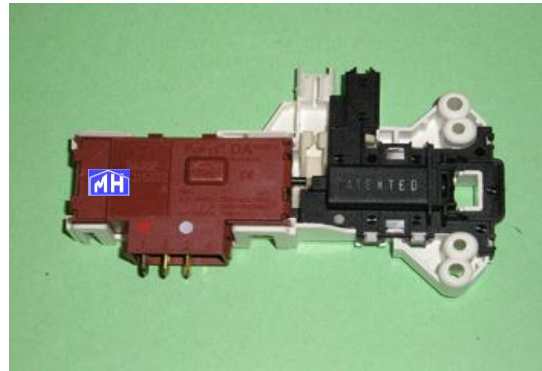

LAVADORA

LA163602 - MICRO RETARDO LD BALAY SERIE 8212R,8214 MODERNO

LA163603 - MICRO RETARDO LD BALAY SERIE 8223,8225,8247,5° GN.

LA163604 - MICRO RETARDO LD BALAY SERIE T8201 AL 8217,5°GN.

LA163605 - MICRO RETARDO LAV. BALAY-INDESIT-FIRST LINE

LA343601 - MICRO INT. RETARDO FAGOR C/P (M)
LA873601 - MICRO INT. RETARDO ZANUSSI ROJO (B)

LA343602 - MICRO RETARDO FAGOR MODERNO

LA583601 - MICRO RETARDO LD NEWPOL SERIE LG/LB.

LA583602 - MICRO RETARDO NEWPOL-ROMMER METAFLEX ROJO

MENAJE HOGAR 1999, S.L.

LAVADORA

	
<p>LA873603 - MICRO RETARDO LD. ZANUSSI MOD. 4 TERM.</p>	<p>LA633601 - MICRO RETARDO OTSEIN SERIE DL.</p>
	
<p>LA633602 - MICRO RETARDO LD. OTSEIN SERIE LT.</p>	<p>LA643601 - MICRO RETARDO WHIRPOOL</p>
	
<p>LA873602 - MICRO RETARDO LD ZANUSSI MOD. 3 TERMINALES.</p>	<p>LA873604 - MICRO INT. LD. ZANUSSI 12606070</p>
	
<p>LA343603 - MICRO RETARDO FAGOR 6 KG. S/CABLE</p>	<p>LA163601 - MICRO RETARDO LD BALAY/NP SERIE 5600,5700,BAT 4° GEN.</p>