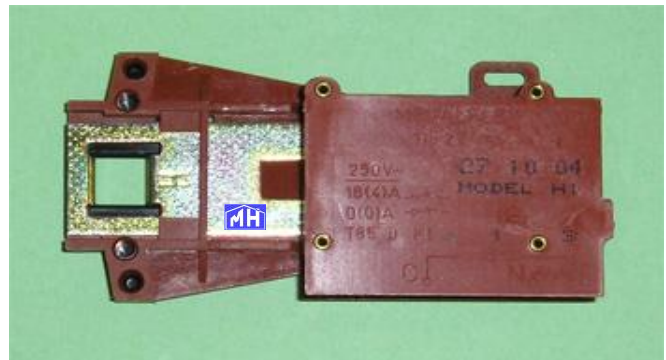

LAVADORA

LA163602 - MICRO RETARDO LD BALAY SERIE 8212R,8214 MODERNO

LA163603 - MICRO RETARDO LD BALAY SERIE 8223,8225,8247,5° GN.

LA163604 - MICRO RETARDO LD BALAY SERIE T8201 AL 8217,5°GN.

LA163605 - MICRO RETARDO LAV. BALAY-INDESIT-FIRST LINE

LA343601 - MICRO INT. RETARDO FAGOR C/P (M)
LA873601 - MICRO INT. RETARDO ZANUSSI ROJO (B)

LA343602 - MICRO RETARDO FAGOR MODERNO

LA583601 - MICRO RETARDO LD NEWPOL SERIE LG/LB.

LA583602 - MICRO RETARDO NEWPOL-ROMMER METAFLEX ROJO