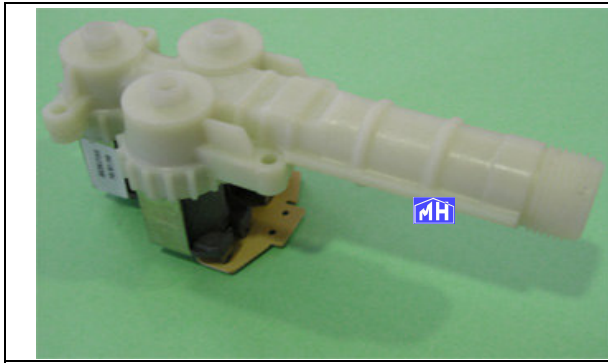

**LAVADORA**

	
<p><b>LA000201.-ELECTROVALVULA LD SIMPLE 90° VERTICAL</b></p>	<p><b>LA000202.- ELECTROVALVULA LD SIMPLE 180° HORIZONTAL</b></p>
	
<p><b>LA870301 - ELECTROV. LD ZNS-ELECTROLUX DOBLE 180° CONEX. RAPIDA</b></p>	<p><b>LA000301.- ELECTROVALVULA LD DOBLE 180°</b></p>
	
<p><b>LA000302.- ELECTROVALVULA LD DOBLE 90°</b></p>	<p><b>LA000401.- ELECTROVALVULA LD TRIPLE 90°</b></p>
	
<p><b>LA000402.- ELECTROVALVULA LD TRIPLE 180°</b></p>	<p><b>LA000403.- ELECTROVALVULA LD CUADRUPLE 180°</b></p>

# LAVADORA

LA100201 - ELECTROVALVULA AEG 3 VIA

LA870202 - ELECTROVALVULA LAV. SIMPLE AEG-ZANUSSI  
180 °

--

--

--

--

--