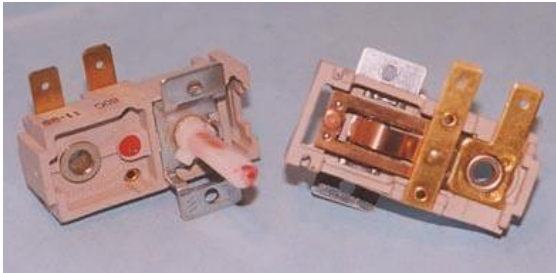

ELECTROIMAN ESTUFA STD. Ø 12,5 mm.

ES381901

CABLE BRASERO SILICONA 3 x 0,75 C/ FASTON  
3 metros

## ESTUFAS – VARIOS - TERMOSTATOS

ES000301

TERMOSTATO BRASERO DISCO 100 °

---

ES000401

TERMOSTATO RADIADOR 5/45°

---

ES000403

TERMOSTATO RADIADOR 40/100°  
EJE 20 mm.

---

ES000501

TERMOSTATO SEGURIDAD BRASERO

---