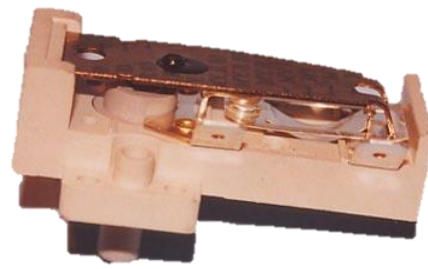

ELECTROIMAN ESTUFA STD. Ø 12,5 mm.

ES381901

CABLE BRASERO SILICONA 3 x 0,75 C/ FASTON  
3 metros

## ESTUFAS – VARIOS - TERMOSTATOS

ES000301

TERMOSTATO BRASERO DISCO 100 °

---

ES000401

TERMOSTATO RADIADOR 5/45°

---

ES000403