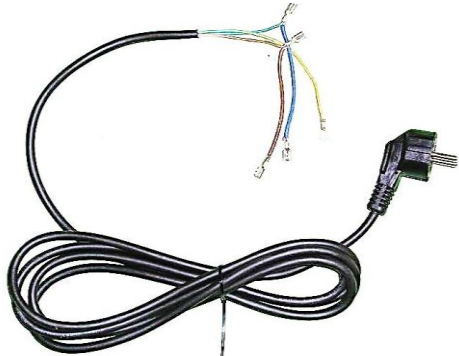

## ESTUFAS – VARIOS - TERMOSTATOS

ES000201

JUEGO PATAS CON RUEDAS RADIADOR  
ACEITE

ES000902-903

ES000902 – 16,2 x 7,4 cm.  
ES000903 – 9,2 x 13,2 cm.

ES001001

PEGAMENTO PLACA ESTUFA  
(2 COMPONENTES)

ES001801

ELECTROIMAN ESTUFA STD. Ø 12,5 mm.

ES381901

CABLE BRASERO SILICONA 3 x 0,75 C/ FASTON  
3 metros

## ESTUFAS – VARIOS - TERMOSTATOS

ES000301

TERMOSTATO BRASERO DISCO 100 °

---

ES000401

TERMOSTATO RADIADOR 5/45°

---

ES000403

TERMOSTATO RADIADOR 40/100°  
EJE 20 mm.

---

ES000501

TERMOSTATO SEGURIDAD BRASERO

---