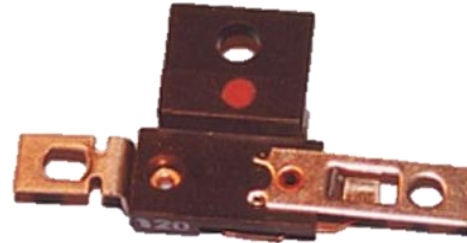

TERMOSTATO SEGURIDAD BRASERO