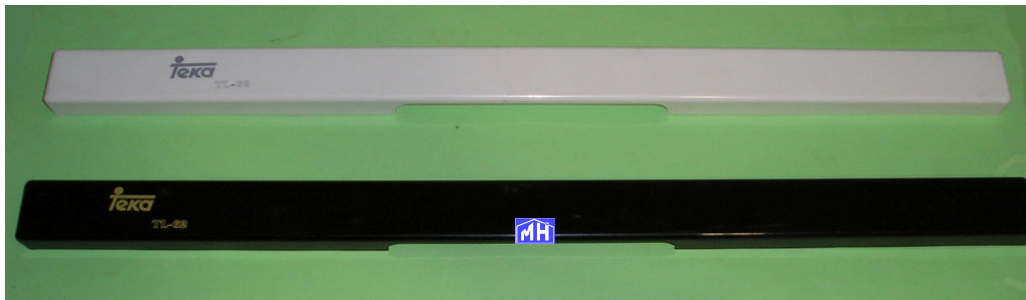

## CAMPANAS - ZOCALO

CM780701 - ZOCALO FRONTAL CAMP. TEKA CNL 2000.3 BLANCO  
 CM780702 - ZOCALO FRONTAL CAMP. TEKA CNL 2000.3 MARRÓN  
 CM780713 - ZOCALO FRONTAL CAMP. TEKA CNL 2000.3 INOXIDABLE

CM780705 - ZÓCALO FRONTAL CAMP. TEKA CNL 2002 INOXIDABLE  
 CM780709 - ZÓCALO FRONTAL CAMP. TEKA CNL 2002 BLANCO  
 CM780708 - ZÓCALO FRONTAL CAMP. TEKA CNL 2002 MARRÓN

CM780706 - ZÓCALO FRONTAL CAMP. TEKA TL-62 BLANCO  
 CM780707 - ZÓCALO FRONTAL CAMP. TEKA TL-62 MARRÓN

CM780703 - TAPA FRONTIS CAMP. TEKA METALICA  
 MODELO 601/602 DERECHA

CM780704 - TAPA FRONTIS CAMP. TEKA METALICA  
 MODELO 601/602 IZQUIERDA