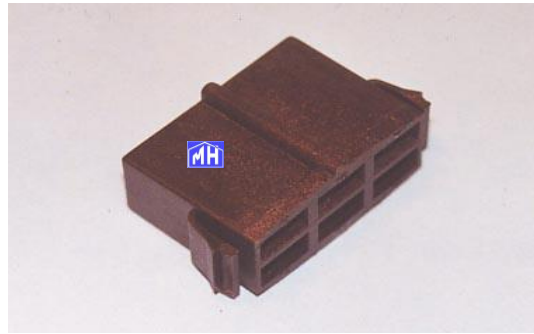

CC782303 - CARCASA CONECTOR T/MACHO 6 POLOS  
TEKA COCINA-HORNO

CC782304 - CARCASA CONECTOR T/HEMBRA TEKA  
COCINA-HORNO

HO001801-REGLETA PORCELANA VITRO 2 POLOS 6mm.  
HO001802-REGLETA PORCELANA VITRO 3 POLOS 6mm.