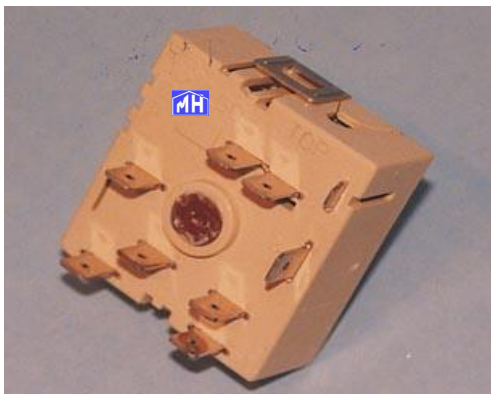

HO001801-REGLETA PORCELANA VITRO 2 POLOS 6mm.
HO001802-REGLETA PORCELANA VITRO 3 POLOS 6mm.

- CC002101 - SELECTOR VITRO TEKA S/ROSCA G.DCHA.
  50.57021.010
- CC002102 - SELECTOR VITRO BALAY-FAG. S/ROSCA G.IZQ.
  50.57020.010
- CC002103 - SELECTOR VITRO TEKA C/ROSCA GIRO IZQ.
  50.57020.100
- CC002104 - SELECTOR VITRO TEKA DOBLE GIRO DCHA.
  50.55021.100/105
- CC002105 - SELECTOR VITRO TEKA 7 POS. E-1011 VT29