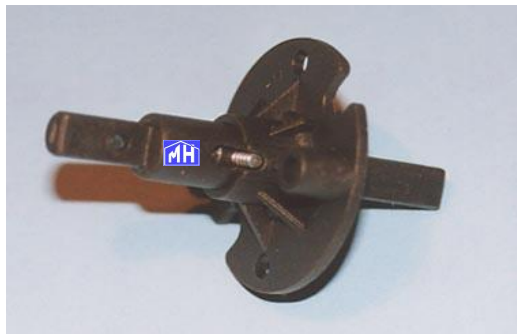

CC - COCINAS