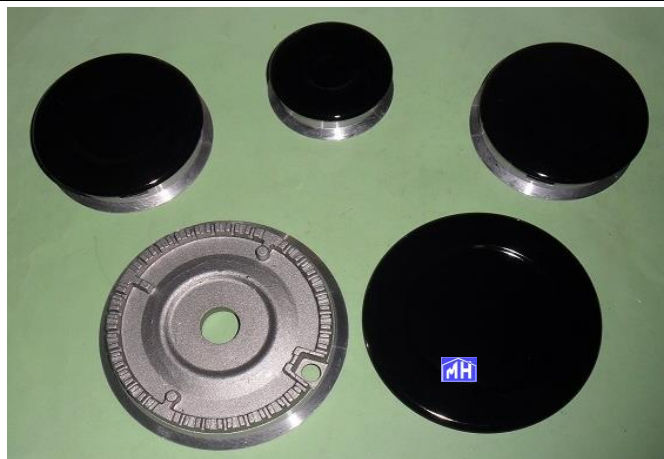

CC - QUEMADORES

CC000404 - KIT 4 unid. QUEMADOR + BASE COCINA STD. C/TUBO
 CC000405 - KIT 4 unid. QUEMADOR + BASE COCINA STD. S/TUBO

CC160403 TAPETA QUEMADOR BALAY BS Nº 1 6,2 cm.
 CC160404 TAPETA QUEMADOR BALAY BS Nº 2 9,5 cm.
 CC160601 - ARO EMBELLECEDOR QUEMADOR BALAY INOX .Nº 1 5,5 - 7,5 cm.
 CC160602 - ARO EMBELLECEDOR QUEMADOR BALAY INOX .Nº 2 9 -11 cm.
 CC160603 - ARO EMBELLECEDOR QUEMADOR BALAY ESMALTADO Nº 1 5,5 - 7,5 cm.
 CC160604 - ARO EMBELLECEDOR QUEMADOR BALAY ESMALTADO Nº 2 9 - 11 cm.

CC280401 - TAPETA QUEMADOR CORBERO DENTADO FUNDIDO Nº 1 5,4 cm.
 CC280402 - TAPETA QUEMADOR CORBERO DENTADO FUNDIDO Nº 2 6,2 cm.
 CC280403 - TAPETA QUEMADOR CORBERO DENTADO FUNDIDO Nº 3 7,5 cm.
 CC280404 - TAPETA QUEMADOR CORBERO DENTADO FUNDIDO Nº 4 9,4 cm.
 CC280405 - TAPETA QUEMADOR CORBERO DENTADO FUNDIDO Nº 5 11,2 cm.
 CC280501 - BASE QUEMADOR CORBERO C/LENGÜETA SIN BUJIA Nº 1
 CC280502 - BASE QUEMADOR CORBERO C/LENGÜETA SIN BUJIA Nº 2
 CC280503 - BASE QUEMADOR CORBERO C/LENGÜETA SIN BUJIA Nº 3