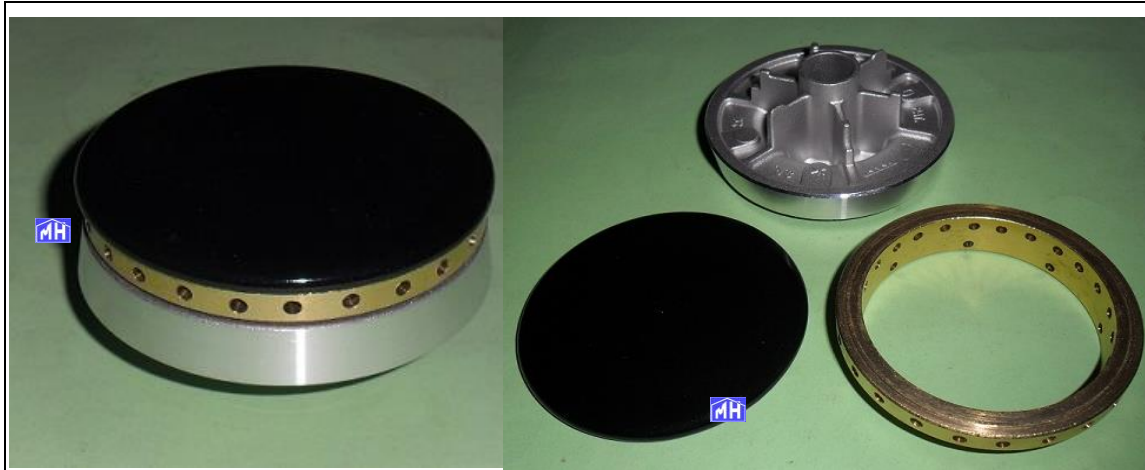

CC - COCINAS

- CC780401 - TAPETA QUEMADOR TEKA ARO N° 1 4,2 cm.
- CC780402 - TAPETA QUEMADOR TEKA ARO N° 2 6 cm.
- CC780403 - TAPETA QUEMADOR TEKA ARO N° 3 9 cm.
- CC780501/1 - BASE QUEMADOR TEKA MS N°1 ORIG. 4,1 cm.
- CC780502/1 - BASE QUEMADOR TEKA MS N°2 ORIG. 6 cm.
- CC780503/1 - BASE QUEMADOR TEKA MS N°3 ORIG. 9 cm.
- CC780901 - ARO TAPETA QUEMADOR TEKA N° 1 3 - 4,2 cm.
- CC780902 - ARO TAPETA QUEMADOR TEKA N° 2 5 - 6 cm.
- CC780903 - ARO TAPETA QUEMADOR TEKA N° 3 8 - 9 cm.