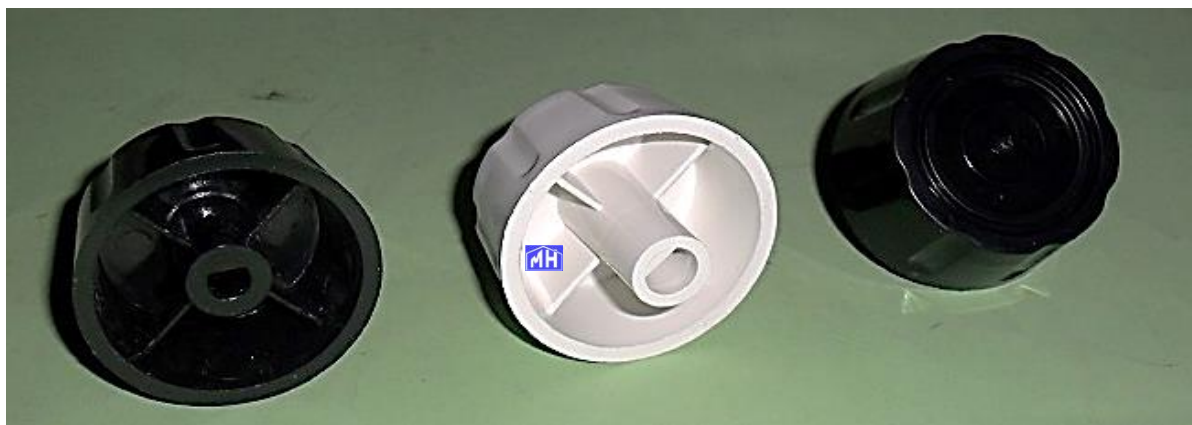

CC - COCINAS

- | | | | |
|----------|---|----------|--|
| CC000801 | MANDO COCINA ST. NEGRO 6 MM. S/EJE | CC000804 | MANDO COCINA ST. NEGRO 8 MM. S/EJE |
| CC000802 | MANDO COCINA ST. NEGRO 6 MM. C/EJE MED. | CC000805 | MANDO COCINA ST. NEGRO 8 MM. C/EJE MED. |
| CC000803 | MANDO COCINA ST. NEGRO 6 MM. C/EJE LARGO | CC000806 | MANDO COCINA ST. NEGRO 8 MM. C/EJE LARGO |
| CC000807 | MANDO COCINA ST. BLANCO 6 MM. S/EJE | CC000810 | MANDO COCINA ST. BLANCO 8 MM. S/EJE |
| CC000808 | MANDO COCINA ST. BLANCO 6 MM. C/EJE MED. | CC000811 | MANDO COCINA ST. BLANCO 8 MM. C/EJE MED. |
| CC000809 | MANDO COCINA ST. BLANCO 6 MM. C/EJE LARGO | CC000812 | MANDO COCINA ST. BLANCO 8 MM. C/EJE LARGO |
| CC000817 | MANDO COCINA STD. MARRON 6 MM. S/EJE | CC000818 | MANDO COCINA STD. MARRON 8 mm. S/EJE |
| CC000815 | MANDO COCINA STD. MARRON 6 mm. C/EJE MED. | CC000816 | MANDO COCINA STD. MARRON 8 MM. C/EJE MED. |
| CC000821 | MANDO COCINA STD. MARRON 6 mm. C/E. LARGO | CC000822 | MANDO COCINA STD. MARRON 8 mm. C/EJE LARGO |

- CC000813 - MANDO STD. COCINA IND. M-8 S/EJE Ø 7,2 cm.
 CC000819 - MANDO STD. COCINA IND. M-8 C/EJE Ø 7,2 cm.
 CC000820 - MANDO STD. COCINA IND. M-10 C/EJE Ø 7,2 cm.
 CC000814 - MANDO STD. COCINA IND. M-10 S/EJE Ø 7,2 cm.

CC- COCINAS

CC000823 - MANDO COCINA STD. BLANCO S/C EJE 6-8 mm.
CC000825 - MANDO COCINA STD. PLATA S/C EJE 6-8 mm.
CC000827 - MANDO COCINA STD. NEGRO S/C EJE 6-8 mm.

CC160801 MANDO ENCIMERA BALAY BLANCO C/EJE 6 MM.
CC160802 MANDO ENCIMERA BALAY BLANCO S/EJE 6 MM.
CC160803 MANDO ENCIMERA BALAY NEGRO C/EJE 6 MM.
CC160804 MANDO ENCIMERA BALAY NEGRO S/EJE 6 MM.
CC160808 MANDO ENCIMERA BALAY BLANCO C/EJE 8 MM.
CC160809 MANDO ENCIMERA BALAY NEGRO C/EJE 8 MM.