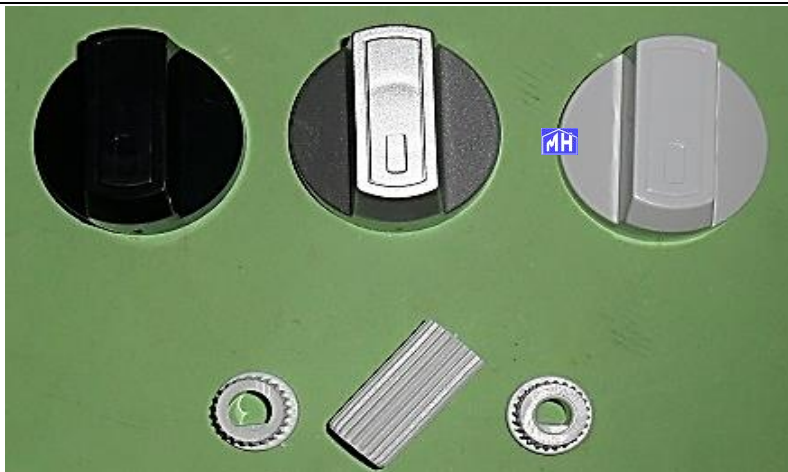

CC - COCINAS

- | | | | |
|----------|---|----------|--|
| CC000801 | MANDO COCINA ST. NEGRO 6 MM. S/EJE | CC000804 | MANDO COCINA ST. NEGRO 8 MM. S/EJE |
| CC000802 | MANDO COCINA ST. NEGRO 6 MM. C/EJE MED. | CC000805 | MANDO COCINA ST. NEGRO 8 MM. C/EJE MED. |
| CC000803 | MANDO COCINA ST. NEGRO 6 MM. C/EJE LARGO | CC000806 | MANDO COCINA ST. NEGRO 8 MM. C/EJE LARGO |
| CC000807 | MANDO COCINA ST. BLANCO 6 MM. S/EJE | CC000810 | MANDO COCINA ST. BLANCO 8 MM. S/EJE |
| CC000808 | MANDO COCINA ST. BLANCO 6 MM. C/EJE MED. | CC000811 | MANDO COCINA ST. BLANCO 8 MM. C/EJE MED. |
| CC000809 | MANDO COCINA ST. BLANCO 6 MM. C/EJE LARGO | CC000812 | MANDO COCINA ST. BLANCO 8 MM. C/EJE LARGO |
| CC000817 | MANDO COCINA STD. MARRON 6 MM. S/EJE | CC000818 | MANDO COCINA STD. MARRON 8 mm. S/EJE |
| CC000815 | MANDO COCINA STD. MARRON 6 mm. C/EJE MED. | CC000816 | MANDO COCINA STD. MARRON 8 MM. C/EJE MED. |
| CC000821 | MANDO COCINA STD. MARRON 6 mm. C/E. LARGO | CC000822 | MANDO COCINA STD. MARRON 8 mm. C/EJE LARGO |

- CC000813 - MANDO STD. COCINA IND. M-8 S/EJE Ø 7,2 cm.
 CC000819 - MANDO STD. COCINA IND. M-8 C/EJE Ø 7,2 cm.
 CC000820 - MANDO STD. COCINA IND. M-10 C/EJE Ø 7,2 cm.
 CC000814 - MANDO STD. COCINA IND. M-10 S/EJE Ø 7,2 cm.

CC- COCINAS

CC000823 - MANDO COCINA STD. BLANCO S/C EJE 6-8 mm.
CC000825 - MANDO COCINA STD. PLATA S/C EJE 6-8 mm.
CC000827 - MANDO COCINA STD. NEGRO S/C EJE 6-8 mm.

CC160801 MANDO ENCIMERA BALAY BLANCO C/EJE 6 MM.
CC160802 MANDO ENCIMERA BALAY BLANCO S/EJE 6 MM.
CC160803 MANDO ENCIMERA BALAY NEGRO C/EJE 6 MM.
CC160804 MANDO ENCIMERA BALAY NEGRO S/EJE 6 MM.
CC160808 MANDO ENCIMERA BALAY BLANCO C/EJE 8 MM.
CC160809 MANDO ENCIMERA BALAY NEGRO C/EJE 8 MM.