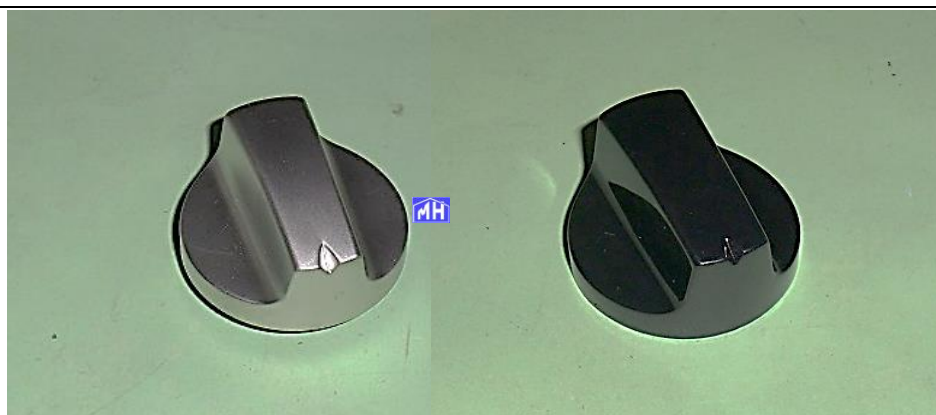

- CC780839 - MANDO VITRO TEKA VTCM PLATA S/EJE
- CC780843 - MANDO VITRO TEKA VTCM NEGRO S/EJE