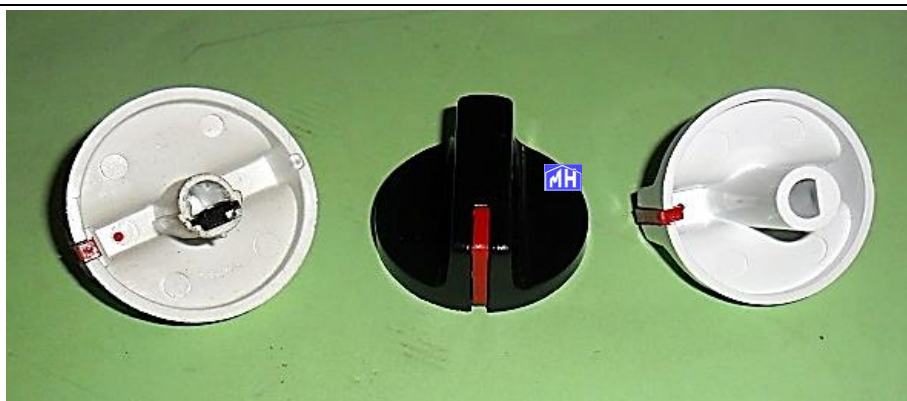

CC - COCINAS

- | | | | |
|----------|---|----------|--|
| CC000801 | MANDO COCINA ST. NEGRO 6 MM. S/EJE | CC000804 | MANDO COCINA ST. NEGRO 8 MM. S/EJE |
| CC000802 | MANDO COCINA ST. NEGRO 6 MM. C/EJE MED. | CC000805 | MANDO COCINA ST. NEGRO 8 MM. C/EJE MED. |
| CC000803 | MANDO COCINA ST. NEGRO 6 MM. C/EJE LARGO | CC000806 | MANDO COCINA ST. NEGRO 8 MM. C/EJE LARGO |
| CC000807 | MANDO COCINA ST. BLANCO 6 MM. S/EJE | CC000810 | MANDO COCINA ST. BLANCO 8 MM. S/EJE |
| CC000808 | MANDO COCINA ST. BLANCO 6 MM. C/EJE MED. | CC000811 | MANDO COCINA ST. BLANCO 8 MM. C/EJE MED. |
| CC000809 | MANDO COCINA ST. BLANCO 6 MM. C/EJE LARGO | CC000812 | MANDO COCINA ST. BLANCO 8 MM. C/EJE LARGO |
| CC000817 | MANDO COCINA STD. MARRON 6 MM. S/EJE | CC000818 | MANDO COCINA STD. MARRON 8 mm. S/EJE |
| CC000815 | MANDO COCINA STD. MARRON 6 mm. C/EJE MED. | CC000816 | MANDO COCINA STD. MARRON 8 MM. C/EJE MED. |
| CC000821 | MANDO COCINA STD. MARRON 6 mm. C/E. LARGO | CC000822 | MANDO COCINA STD. MARRON 8 mm. C/EJE LARGO |

- CC000813 - MANDO STD. COCINA IND. M-8 S/EJE Ø 7,2 cm.
 CC000819 - MANDO STD. COCINA IND. M-8 C/EJE Ø 7,2 cm.
 CC000820 - MANDO STD. COCINA IND. M-10 C/EJE Ø 7,2 cm.
 CC000814 - MANDO STD. COCINA IND. M-10 S/EJE Ø 7,2 cm.

CC- COCINAS

CC000823 - MANDO COCINA STD. BLANCO S/C EJE 6-8 mm.
CC000825 - MANDO COCINA STD. PLATA S/C EJE 6-8 mm.
CC000827 - MANDO COCINA STD. NEGRO S/C EJE 6-8 mm.

CC160801 MANDO ENCIMERA BALAY BLANCO C/EJE 6 MM.
CC160802 MANDO ENCIMERA BALAY BLANCO S/EJE 6 MM.
CC160803 MANDO ENCIMERA BALAY NEGRO C/EJE 6 MM.
CC160804 MANDO ENCIMERA BALAY NEGRO S/EJE 6 MM.
CC160808 MANDO ENCIMERA BALAY BLANCO C/EJE 8 MM.
CC160809 MANDO ENCIMERA BALAY NEGRO C/EJE 8 MM.