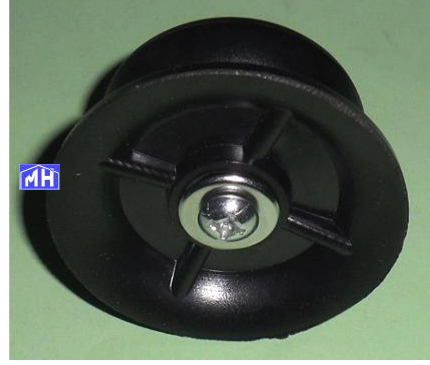

BATERIAS

BA080105 – ASA SUPER BRA 2 TORNILLOS

BA500101/02/03–ASA BATERIA MAGEFESA 1 TOR.
PEQUEÑA-MEDIANA-GRANDE (MOD. DIANA)

BA500104/05/06 – ASA BATERIA MAGEFESA
C/EMBELLECEDOR L – 2000 PQÑA./MED./GRD.

BA500107/08/09 – ASA BAT.MAGEFESA L– 8000
PEQUEÑA/MEDIANA/GRANDE

BA500110/11/12– ASA BATERIA MAGEFESA 2 T.
L – 1.000; PEQUEÑA/MEDIANA/GRANDE

BA500113 – ASA BATERIA MAGEFESA NOVAX-AMC

BA500114/15/16 –ASA BAT.MAGEFESA 1 L–3000;
14 – 16/ 18 – 20/ 22 – 24

BA500117/18 – ASA BAT. MAGEFESA MOD.PROSA
CON EMBELLECEDOR 14 – 20/ 22 – 24

BATERIAS

BA500119 - ASA BATERIA MAGEFESA MOD. NATURA 2000

**BA000204 - POMO BATERIA STD. C/ DISCO +
TORNILLO 6 mm.**

**BA000202 - POMO BATERIA - TAPA CRISTAL STD.
Ø 7 cm. + tornillo**

BA080203 - POMO TAPA CRISTAL CACEROLA BRA EFFICIEN

BATERIAS

BA500501 – TORNILLO / TUERCA ASA BAT. MAGEFESA
1 TORNILLO

BA500502 – TORNILLO / TUERCA ASA BAT. MAGEFESA
2 TORNILLO

BA500503 – TOR. ASA BAT. MAGEFESA NOVAX-AMC

BA500504 – PERNO TAPA BATERIA MAGEFESA
M-5 x 8.5 INOX.