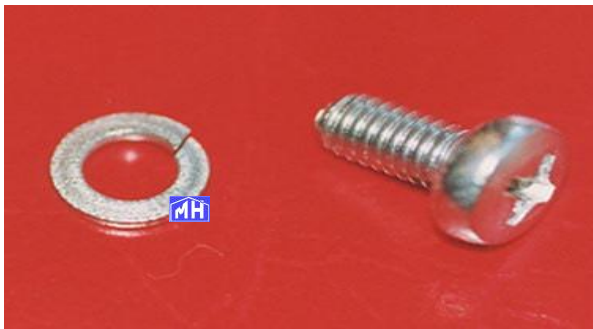

BATERIAS

BA080105 – ASA SUPER BRA 2 TORNILLOS

BA500101/02/03–ASA BATERIA MAGEFESA 1 TOR.
PEQUEÑA-MEDIANA-GRANDE (MOD. DIANA)

BA500104/05/06 – ASA BATERIA MAGEFESA
C/EMBELLECEDOR L – 2000 PQÑA./MED./GRD.

BA500107/08/09 – ASA BAT.MAGEFESA L– 8000
PEQUEÑA/MEDIANA/GRANDE

BATERIAS

BA500119 - ASA BATERIA MAGEFESA MOD. NATURA 2000

**BA000204 - POMO BATERIA STD. C/ DISCO +
TORNILLO 6 mm.**

**BA000202 - POMO BATERIA - TAPA CRISTAL STD.
Ø 7 cm. + tornillo**

BA080203 - POMO TAPA CRISTAL CACEROLA BRA EFFICIEN

BATERIAS

BA500501 – TORNILLO / TUERCA ASA BAT. MAGEFESA
1 TORNILLO

BA500502 – TORNILLO / TUERCA ASA BAT. MAGEFESA
2 TORNILLO

BA500503 – TOR. ASA BAT. MAGEFESA NOVAX-AMC

BA500504 – PERNO TAPA BATERIA MAGEFESA
M-5 x 8.5 INOX.

BA500505 – PERNO TAPA BATERIA MAGEFESA
M-5 x 14 INOX.

BA500506 – TORNILLO ASA BATERIA MAGEFESA NADIA

BA500507 – TORNILLO + TUERCA + ARANDELA
MANGO CAZO MAGEFESA L-1000

BA500508 – TORNILLO + TUERCA + ARANDELA
MANGO CAZO MAGEFESA L-2000