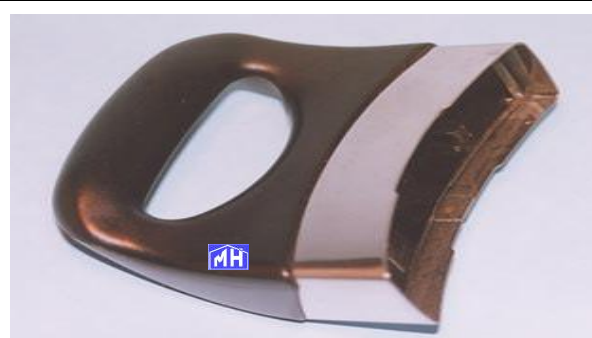

BATERIAS

BA080105 – ASA SUPER BRA 2 TORNILLOS

BA500101/02/03–ASA BATERIA MAGEFESA 1 TOR.
PEQUEÑA-MEDIANA-GRANDE (MOD. DIANA)

BA500104/05/06 – ASA BATERIA MAGEFESA
C/EMBELLECEDOR L – 2000 PQÑA./MED./GRD.

BA500107/08/09 – ASA BAT.MAGEFESA L– 8000
PEQUEÑA/MEDIANA/GRANDE

BA500110/11/12– ASA BATERIA MAGEFESA 2 T.
L – 1.000; PEQUEÑA/MEDIANA/GRANDE

BA500113 – ASA BATERIA MAGEFESA NOVAX-AMC

BA500114/15/16 –ASA BAT.MAGEFESA 1 L–3000;
14 – 16/ 18 – 20/ 22 – 24

BA500117/18 – ASA BAT. MAGEFESA MOD.PROSA
CON EMBELLECEDOR 14 – 20/ 22 – 24