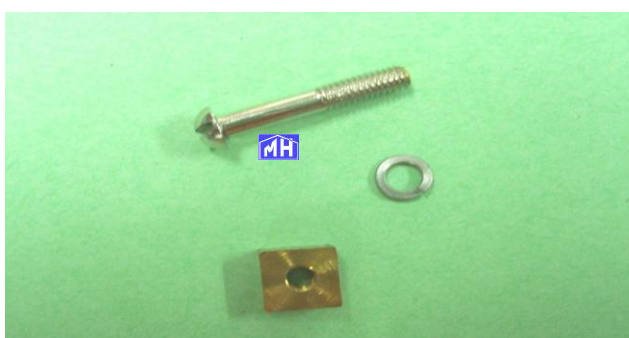

BATERIAS

BA500501 – TORNILLO / TUERCA ASA BAT. MAGEFESA
1 TORNILLO

BA500502 – TORNILLO / TUERCA ASA BAT. MAGEFESA
2 TORNILLO

BA500503 – TOR. ASA BAT. MAGEFESA NOVAX-AMC

BA500504 – PERNO TAPA BATERIA MAGEFESA
M-5 x 8.5 INOX.

BA500505 – PERNO TAPA BATERIA MAGEFESA
M-5 x 14 INOX.

BA500506 – TORNILLO ASA BATERIA MAGEFESA NADIA

BA500507 – TORNILLO + TUERCA + ARANDELA
MANGO CAZO MAGEFESA L-1000

BA500508 – TORNILLO + TUERCA + ARANDELA
MANGO CAZO MAGEFESA L-2000