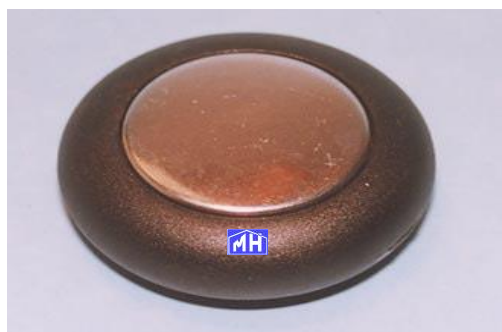

BA500505 – PERNO TAPA BATERIA MAGEFESA
M-5 x 14 INOX.

BA500506 – TORNILLO ASA BATERIA MAGEFESA NADIA

BA500507 – TORNILLO + TUERCA + ARANDELA
MANGO CAZO MAGEFESA L-1000

BA500508 – TORNILLO + TUERCA + ARANDELA
MANGO CAZO MAGEFESA L-2000

BATERIAS

	
<p>BA500509- TORNILLO ASA BAT. MAGEFESA PROSA</p>	

BATERIAS

BA000203- POMO BATERIA TAPA CRISTAL STANDARD

BA080201 - POMO BATERIA SUPER BRA

BA080202 - POMO BAT. BRA THERMINOX/DIFUSPLAN

BA500202 - POMO BAT. MAGEFESA C/EMBELLECEDOR L - 2.000 GRANDE

BA500205 - POMO BATERIA MAGEFESA L - 8.000

BA500206 - POMO BATERIA MAGEFESA L - 3.000 NADIA CON DISCO

BA500207 - POMO BATERIA PRYMA - PROSA MAGEFESA ORIGINAL

BA500208 - DISCO POMO BATERIA PRYMA - PROSA MAGEFESA ORIGINAL