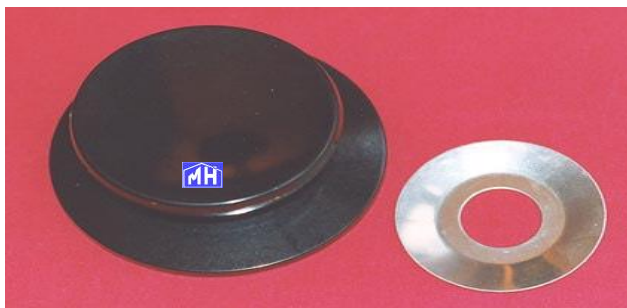

BA500505 – PERNO TAPA BATERIA MAGEFESA
M-5 x 14 INOX.

BA500506 – TORNILLO ASA BATERIA MAGEFESA NADIA

BA500507 – TORNILLO + TUERCA + ARANDELA
MANGO CAZO MAGEFESA L-1000

BA500508 – TORNILLO + TUERCA + ARANDELA
MANGO CAZO MAGEFESA L-2000

BATERIAS

	
<p>BA500509- TORNILLO ASA BAT. MAGEFESA PROSA</p>	

BATERIAS

BA000203- POMO BATERIA TAPA CRISTAL STANDARD

BA080201 - POMO BATERIA SUPER BRA

BA080202 - POMO BAT. BRA THERMINOX/DIFUSPLAN

BA500202 - POMO BAT. MAGEFESA C/EMBELLECEDOR L - 2.000 GRANDE