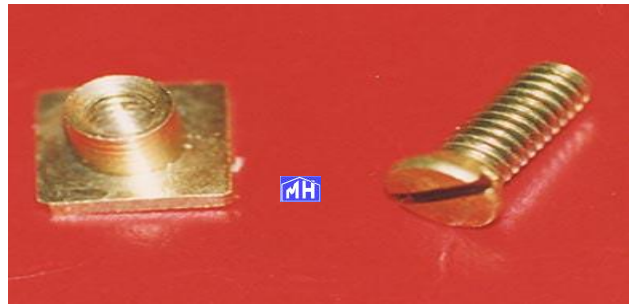

BATERIAS

BA500119 - ASA BATERIA MAGEFESA MOD. NATURA 2000

**BA000204 - POMO BATERIA STD. C/ DISCO +
TORNILLO 6 mm.**

**BA000202 - POMO BATERIA - TAPA CRISTAL STD.
Ø 7 cm. + tornillo**

BA080203 - POMO TAPA CRISTAL CACEROLA BRA EFFICIEN

BATERIAS

BA500501 – TORNILLO / TUERCA ASA BAT. MAGEFESA
1 TORNILLO

BA500502 – TORNILLO / TUERCA ASA BAT. MAGEFESA
2 TORNILLO

BA500503 – TOR. ASA BAT. MAGEFESA NOVAX-AMC

BA500504 – PERNO TAPA BATERIA MAGEFESA
M-5 x 8.5 INOX.